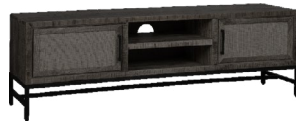

# \_carini.

to  
wer\_

\_LIEFDE VOOR WONEN

**\_tvmeubel**

ARTIKEL NR.	FORMAAT	PRIJS
NA 0060	160 x 40 x 50 (H) cm	€ 559

**\_tvmeubel**

ARTIKEL NR.	FORMAAT	PRIJS
NA 0060B	160 x 40 x 50 (H) cm	€ 559

**\_tvmeubel**

ARTIKEL NR.	FORMAAT	PRIJS
NA 0060W	160 x 40 x 50 (H) cm	€ 559

**\_tvmeubel**

ARTIKEL NR.	FORMAAT	PRIJS
NA 0061	200 x 40 x 50 (H) cm	€ 675

**\_tvmeubel**

ARTIKEL NR.	FORMAAT	PRIJS
NA 0061B	200 x 40 x 50 (H) cm	€ 675