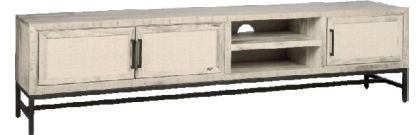

ARTIKEL NR.	FORMAAT	PRIJS
NA 0060W	160 x 40 x 50 (H) cm	€ 559

**\_tvmeubel**

ARTIKEL NR.	FORMAAT	PRIJS
NA 0061	200 x 40 x 50 (H) cm	€ 675

**\_tvmeubel**

ARTIKEL NR.	FORMAAT	PRIJS
NA 0061B	200 x 40 x 50 (H) cm	€ 675